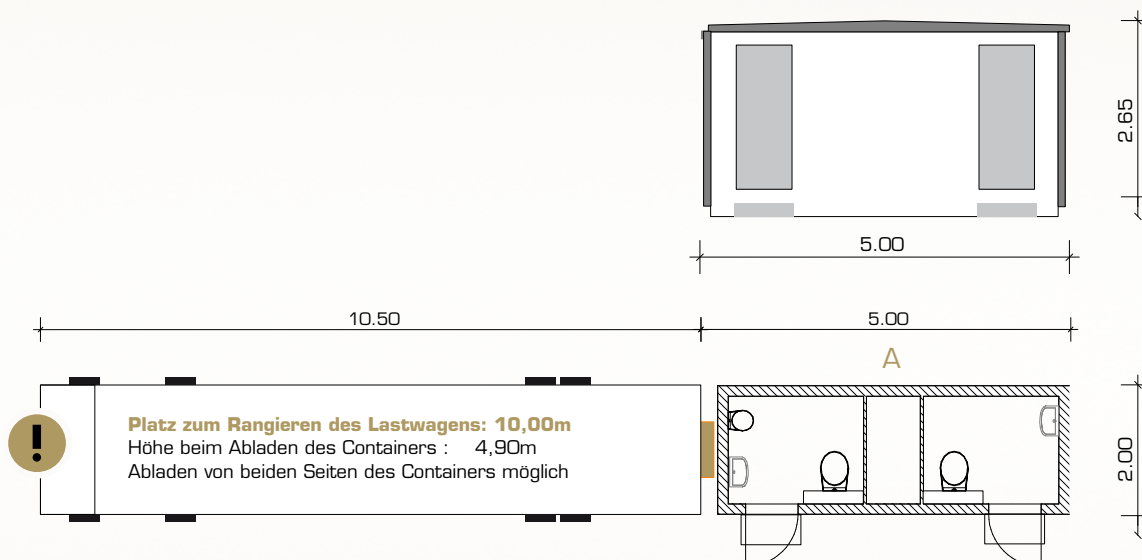

## Technische Daten

- Farbe: weiß
- 1500 l Frischwassertank
- 1800 l Abwassertank
- Absetzcontainer, auch per Kran verladbar
- Aufstellung auf ebenem, mit Schwerlastfahrzeugen befahrbarem Untergrund
- Rangierbereich des Lieferfahrzeugs in der Verlängerung des Containers: 10,5 m (beidseitig möglich!)

### Anschlüsse mittig an der Rückseite des Containers:

- 100 mm Kanalanschluss
- 400V Stromanschluss
- ¾" Wasseranschluss

**i**

<b>Gewicht</b>	3,5t
<b>LxBxH</b>	5,0 x 2,0 x 2,8m
<b>Türen</b>	2 Türen ca. 75 x 190cm